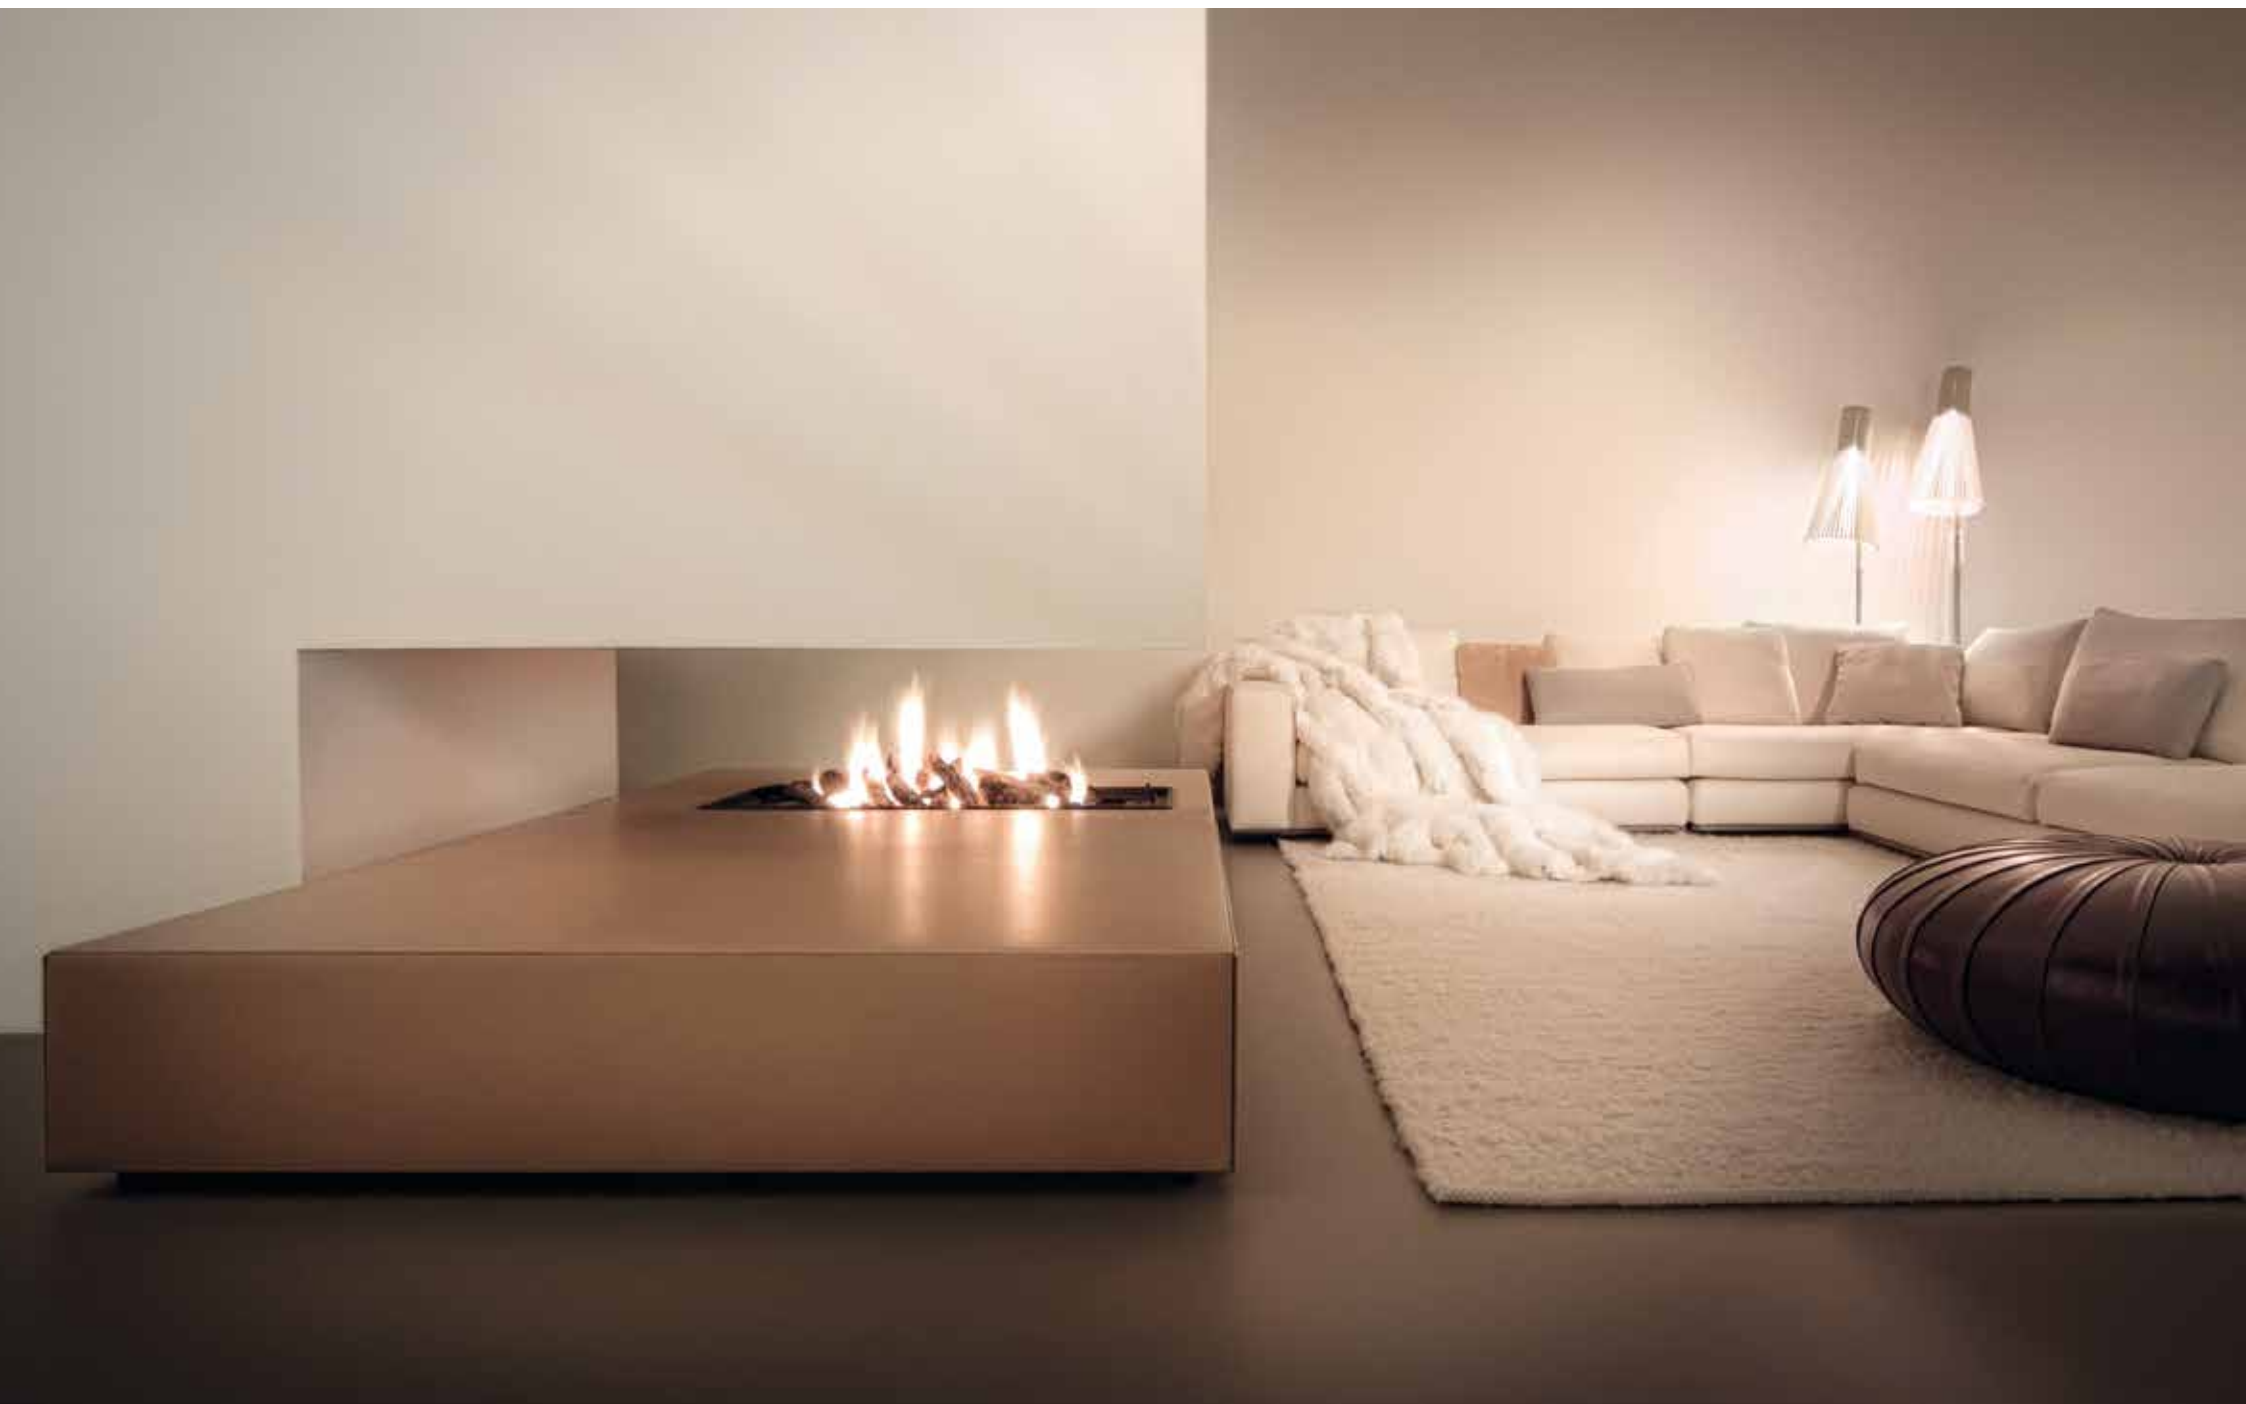

Přírodní kámen a ručně kovaná ocel spolu s výběrem z mnoha dalších materiálů, které lze kombinovat a vytvořit tak nadčasový a onen klasický vzhled.

Líniové krby

V reakci na poptávku po minimalistickém krbu, vyvinul Boley v roce 1995 světově proslulý Line Fire. Úzké linie této kolekce dávají smysl a poskytují všestrannost. Tyto krby lze bezproblémově integrovat jak do současného interiéru, tak do tradičnějšího prostoru.